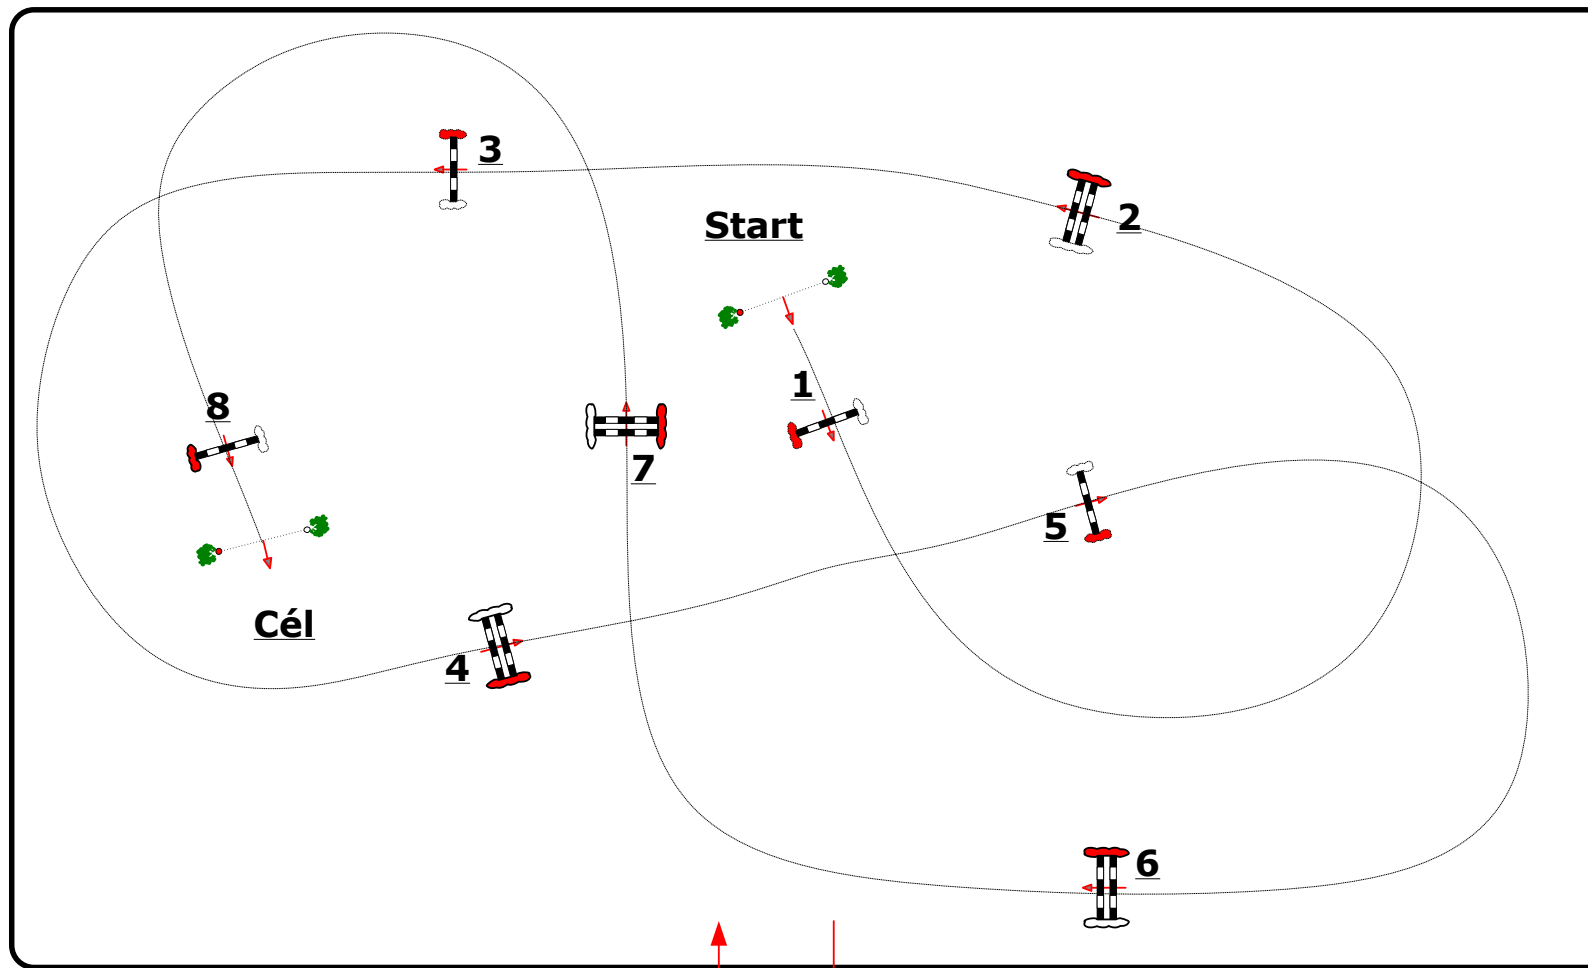

I.

Ajánlott távolságok : 2 → 3 (Minimum 9 vágtaugrás vagy több)

4 → 5 (Minimum 9 vágtaugrás vagy több)

100X60