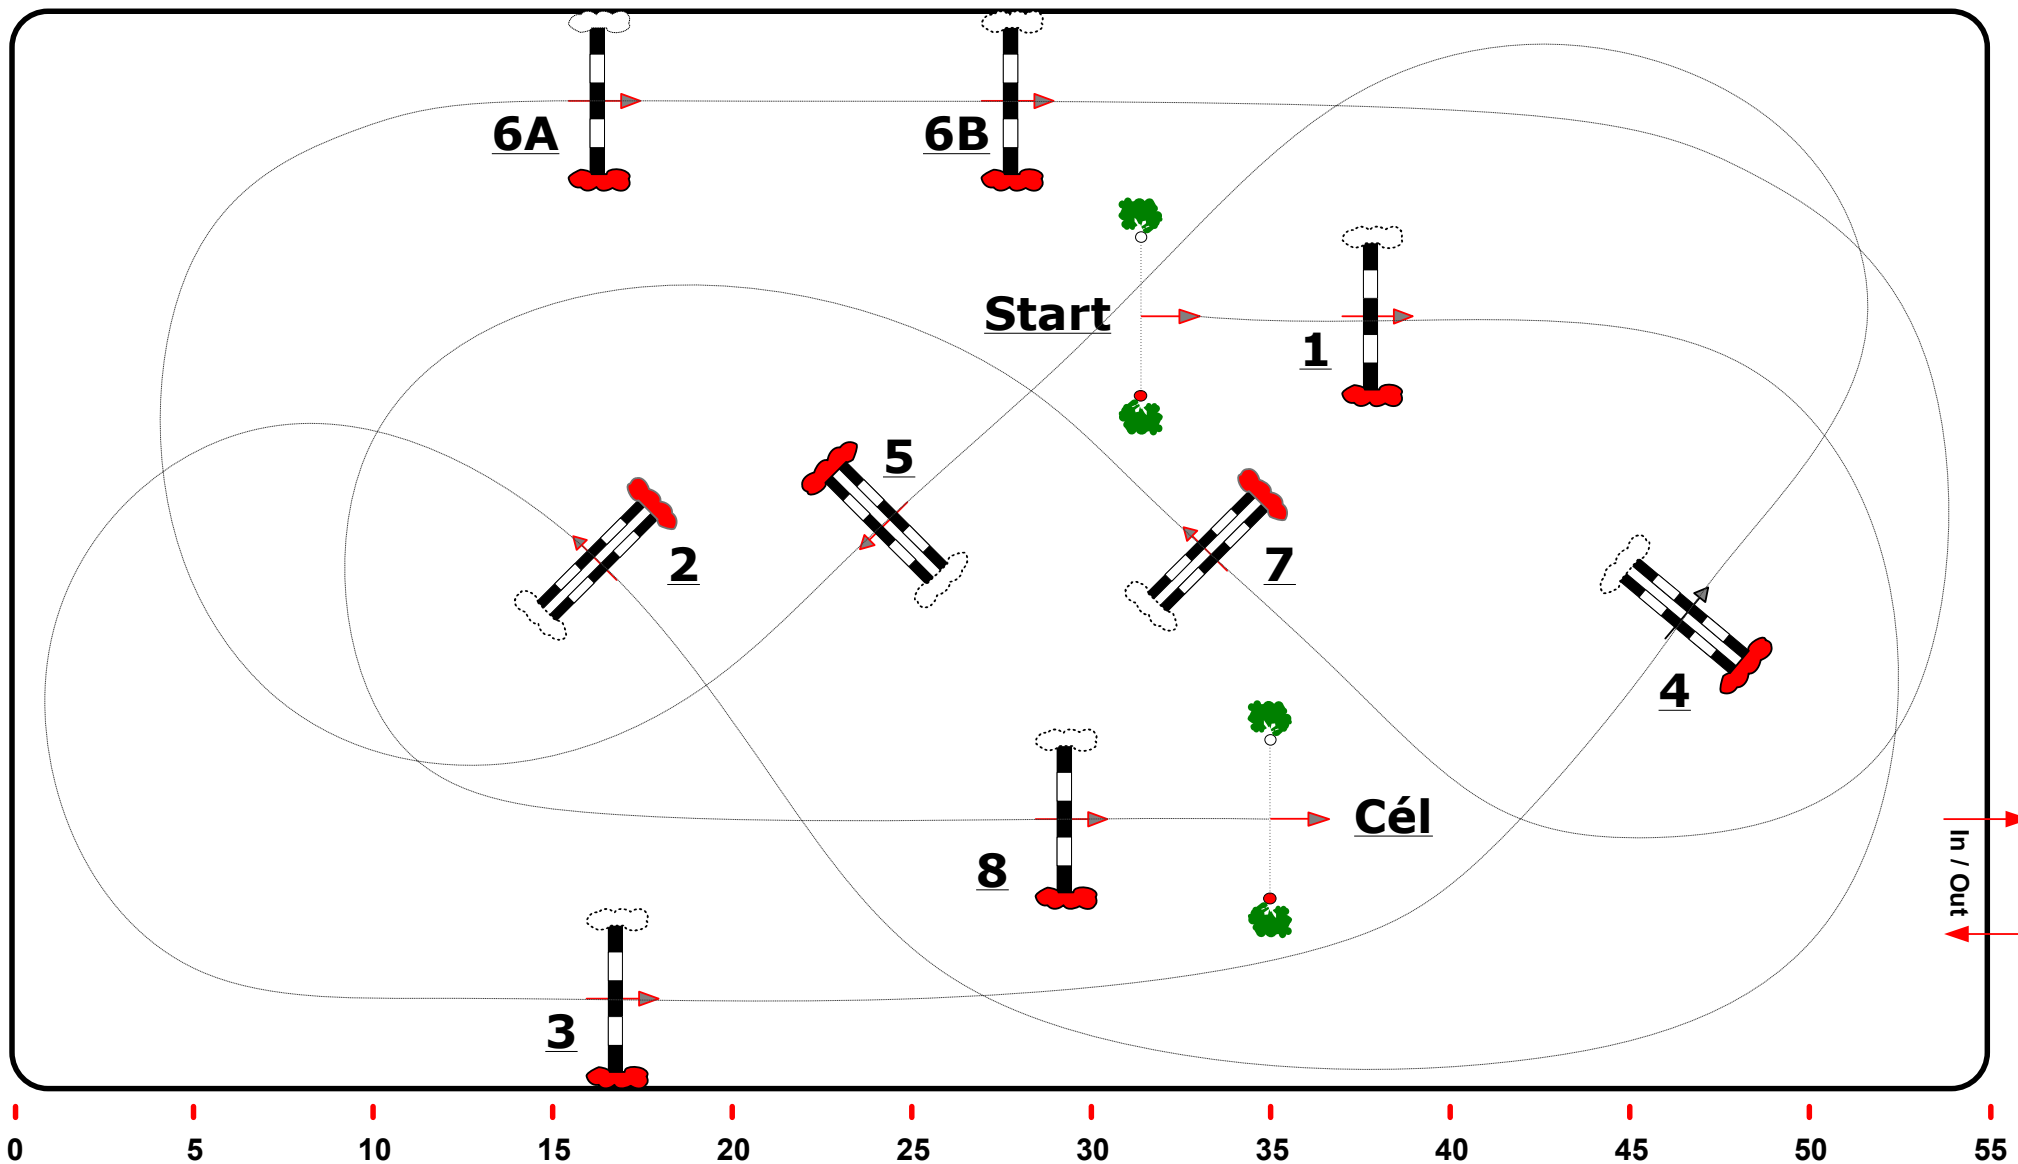

II.

Ajánlott távolság: **3** → **4** ( 7 vágtaugrás: 28,50m – 29,50m )

**6A** → **6B** ( 2 vágtaugrás: 10,80m – 11m )

**55X30**

In / Out